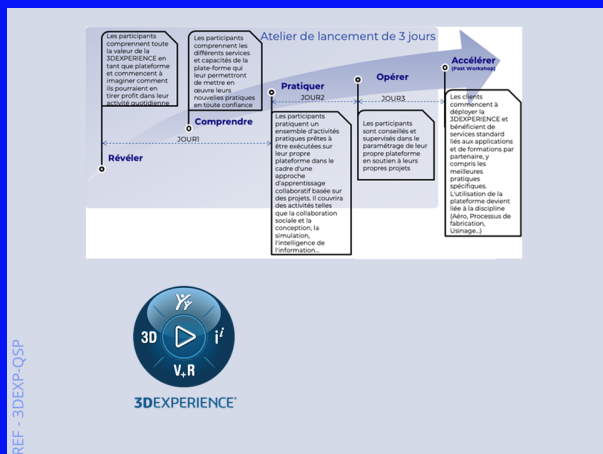

Quick Start Program

Comprendre l'étendue des possibilités de la plateforme 3DEXPERIENCE

DURÉE

2 jours

PARTICIPANTS

4 à 8 participants

DÉLAIS D'ACCÈS

4 semaines

CATÉGORIE

Dassault Systèmes

OBJECTIFS

Comprendre l'étendue des possibilités de la plateforme 3DEXPERIENCE

PREREQUIS

Aucun

CONTENUS

- Découverte de la plateforme
- Comprendre les concepts
- Prendre l'outil en main
- Appliquer l'outil à votre propre contexte avec le coaching de notre expert
- Mise en application en autonomie
- Conseils pour une mise en exploitation directe dans votre entreprise